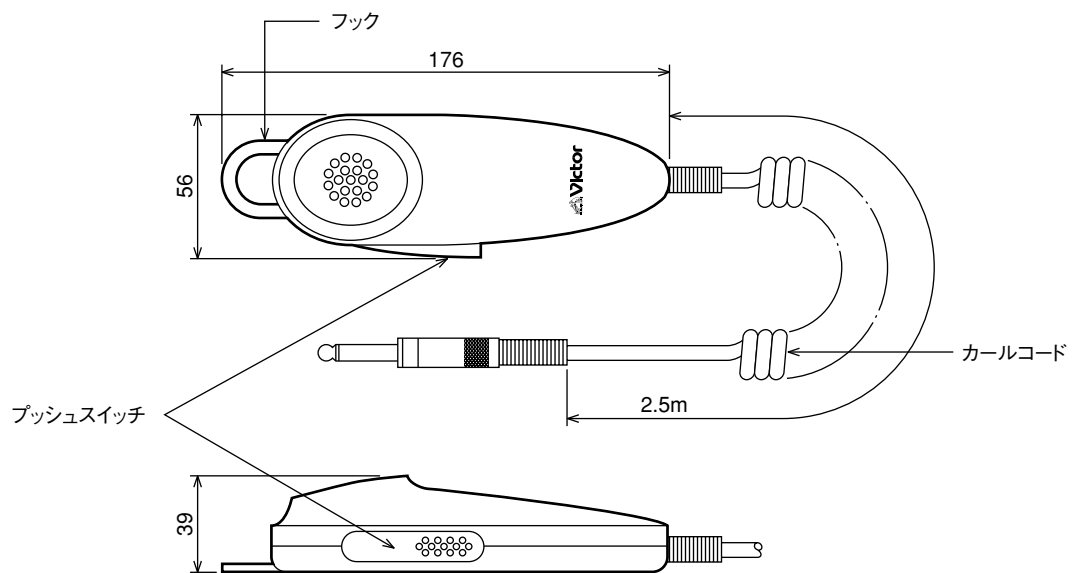

定 格

型 式	ムービングコイルマイクロホン
指 向 性	単一指向性
周 波 数 特 性	150 Hz～15 kHz、偏差-10 dB
出カインピーダンス	250 Ω 不平衡
感 度	-51 dB (0 dB=1 V/Pa,1 kHz)
トークスイッチ	サイド型プッシュスイッチ
外 形 寸 法	幅56 mm×高さ176 mm×厚さ39 mm (本体)
質 量	約250 g (コード含む)
コ ー ド	φ6カールコード2.5 m (マイク本体側：直付、先端：単頭フォノプラグ付)

外観寸法図

単位：mm、縮尺：1/3

結 線 図

周波数特性図

型 番	分 類	発 行	頁
PS-C21	VOSS	2006年6月 (第3版)	1/1
日本ビクター株式会社			