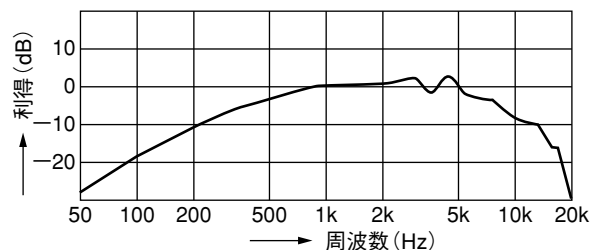

定 格

型 式	ムービングコイルマイクロホン
指 向 性	単一指向性
周 波 数 特 性	150 Hz～15 kHz、偏差-10 dB
出カインピーダンス	250 Ω 不平衡
感 度	-51 dB (0 dB=1 V/Pa,1 kHz)
トークスイッチ	サイド型プッシュスイッチ
外 形 寸 法	幅56 mm×高さ176 mm×厚さ39 mm (本体)
質 量	約250 g (コード含む)
コ ー ド	φ6カールコード2.5 m (マイク本体側：直付、先端：単頭フォノプラグ付)

外観寸法図

単位：mm、縮尺：1/3

結 線 図

周波数特性図

型 番	分 類	発 行	頁
PS-C21	VOSS	2006年6月 (第3版)	1/1
日本ビクター株式会社			