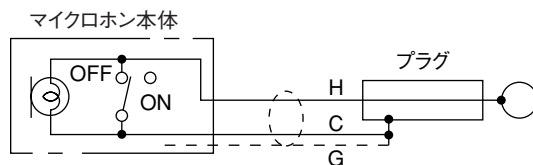

定 格

型 式	ムービングコイルマイクロホン
指 向 性	単一指向性
周 波 数 特 性	150 Hz～15 kHz、偏差-10 dB
出カインピーダンス	250 Ω 不平衡
感 度	-51 dB (0 dB=1 V/Pa,1 kHz)
トークスイッチ	サイド型プッシュスイッチ
外 形 寸 法	幅56 mm×高さ176 mm×厚さ39 mm (本体)
質 量	約250 g (コード含む)
コ ー ド	φ6カールコード2.5 m (マイク本体側：直付、先端：単頭フォノプラグ付)

外観寸法図

単位：mm、縮尺：1/3

結 線 図

周波数特性図

型 番	分 類	発 行	頁
PS-C21	VOSS	2006年6月 (第3版)	1/1
日本ビクター株式会社			