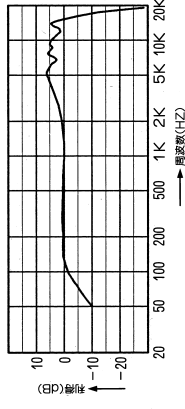

取扱説明書

PS-C63

スピーチマイクホン

— お買いあげありがとうございます —
ご使用前にこの「取扱説明書」をよくお読みの上、
正しくお使いください。
お読みになったあとは大切に保存してください。

Victor Original Sound System の際でプロフェッショナル機器の登録商標です。

特長

- このマイクは、講演、司会などにお使いいただくためのスピーチ用マイクホンです。
- 指向性がスーパーカード型マイク特性のため、ハウリングに強いマイクホンです。
- ユニット前面のアリントレノネーターの効果により、近接効果が少なく、マイクに近づいたときと離れたときの音質の変化が少なく、スピーチ用として最適なマイクです。

取扱い上のご注意

- 堅牢な構造になっていますが、衝撃に弱くしたり、強いショックを与えないようにしてください。
- 高温多湿の場所や、雨の当たる場所での長時間使用、保管はさけてください。

各部の名称

配線図

形 式	ムービングコイル型	コネクタ	XLR-3-12C相当
インピーダンス	600Ω平衡	仕 上 げ	黒色焼付塗装
指 向 性	単一指向性	質 量	280g
周 波 数 特 性	50Hz~16kHz	付 属 品	ホルダー: 5/16", 1/2" コード5m. (キャノンメス- φ6.3模式フオノ)
定格感度レベル	-54dB(0dB=1V/Pa, 1kHz)	レザークース	
ス イ ッ チ	トワークスイッチ		

周波数特性

指向特性

外観寸法図

単位 mm

保証とアフターサービスについて

1. この商品には保証書を添付しています。保証書はお買上げ販売店でお返し致しますので、所定事項の記入、および記載内容をご確認のうえ大切に保存してください。
2. 保証期間はお買上げの日より1年間です。保証書記載の内容により、お買上げ販売店が修理いたします。その他詳細は保証書をご覧ください。
3. そのほかアフターサービスについてご不明の点は、お買上げの販売店または別紙(ピックアップサービスイタリ)をご覧ください。うえ最寄りのサービス窓口にご相談ください。

Victor JVC
日本ビクター株式会社

お客様相談センター
〒113 東京都文京区本郷三丁目14番7号ビクター本郷ビル
電話(03)5684-9311
〒543 大阪市天王寺区小橋町10番16号大阪ビクタービル
電話(06)7 65-4161
システム事業部
〒192 東京都八王子市石川町29番地2号 電話(0426)80-7243(ダイヤルイン)