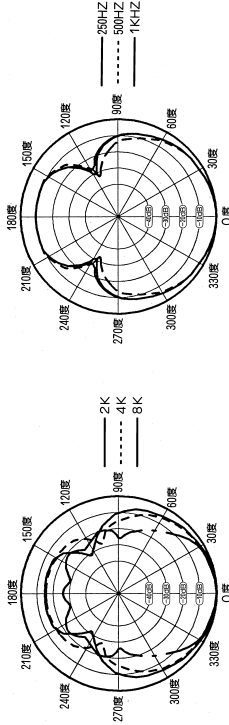

#### 各部の名称

#### 配線図

形 式	ムービングコイル型	コネクタ	XLR-3-12C相当
インピーダンス	600Ω平衡	仕 上 げ	黒色焼付塗装
指 向 性	単一指向性	質 量	280g
周 波 数 特 性	50Hz~16kHz	付 属 品	ホルダー: 5/16", 1/2" コード5m. (キャノンメス- φ6.3模式フオノ)
定格感度レベル	-54dB(0dB=1V/Pa, 1kHz)	レザークース	
ス イ ッ チ	トワークスイッチ		

#### 周波数特性

#### 外観寸法図

単位 mm