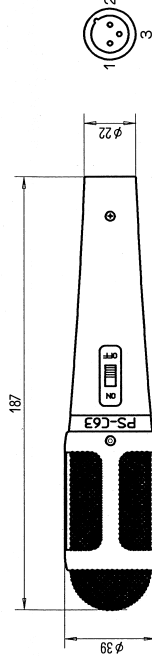

#### 各部の名称

#### 配線図

形 式	ムービングコイル型	コネクタ	XLR-3-12C相当
インピーダンス	600Ω平衡	仕 上 げ	黒色焼付塗装
指 向 性	単一指向性	質 量	280g
周 波 数 特 性	50Hz~16kHz	付 属 品	ホルダー: 5/16", 1/2" コード5m. (キャノンメス- φ6.3模式フオノ)
定格感度レベル	-54dB(0dB=1V/Pa, 1kHz)	レザークース	
ス イ ッ チ	トワークスイッチ		

#### 外観寸法図

単位 mm