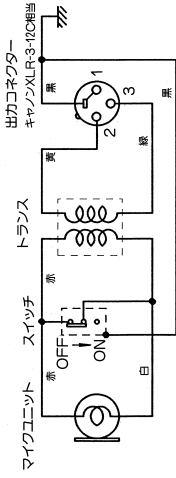

#### 配線図

形 式	ムービングコイル型	コネクタ	XLR-3-12C相当
インピーダンス	600Ω平衡	仕 上 げ	黒色焼付塗装
指 向 性	単一指向性	質 量	280g
周 波 数 特 性	50Hz~16kHz	付 属 品	ホルダー: 5/16", 1/2" コード5m. (キャノンメス- φ6.3模式フオノ)
定格感度レベル	-54dB(0dB=1V/Pa, 1kHz)	レザークース	
ス イ ッ チ	トワークスイッチ		