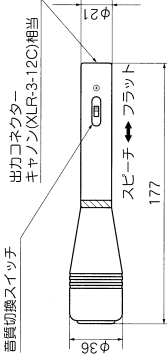

■音質切換スイッチの使いかた
一般的な、集音モニター用としてお使いのときは、フラットの位置にセットしてください。
会議などで、人の声をより明確に録音するときは、スピーチの位置にお使いください。

■外形図(単位:mm)

■周波数特性

■回路図

この商品を購入する場合は、法令や地域の条例に従って適正に処理してください。

保証とアフターサービス

1. この商品には保証書を添付しています。保証書はお買い上げ販売店でお渡ししますので、所定事項の記入、および記載内容をご確認のうえ大切に保管してください。
2. 保証期間はお買い上げの日より1年間です。保証書記載の内容により、お買い上げ販売店が修理いたします。詳細は保証書をご覧ください。
3. そのほかアフターサービスについてご不明な点は、お買い上げの販売店または最寄りのサービス窓口にご相談ください。