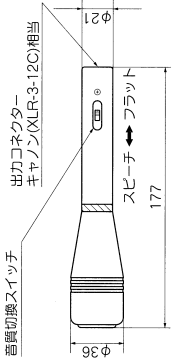

私たちは環境保護を心がけています。
エコマーク製品の再生紙(白紙)の活用を促しています。

特長

■本機は、集音性に優れた全指向性マイクロホンです。会議など人の声をより明確に録音できる音質切換スイッチを装備しています。

仕様

※本機の試験方法は、JIS C5502 に規定した試験方法で測定しています。
※本機の仕様および外観は、改善のため予告なく変更することがあります。

- 型 式：ムービングコイル型
- 指向 性：全指向性
- 周 波 数 特 性：50Hz～16kHz
- 出カインピーダンス：600Ω 平衡(1kHz)
- 感 度：-52dB(0dB=1V/Pa, 1kHz)
- 外形寸法(本体)：φ36×177mm
- 質 量(本体)：160g
- 仕 上：ゴールド色塗装(本体)

■音質切換スイッチの使いかた
一般的な、集音モニター用としてお使いのときは、フラットの位置にセットしてください。
会議などで、人の声をより明確に録音するときは、スピーチの位置にお使いください。

■外形図(単位:mm)

■周波数特性

■回路図

この商品を購入する場合は、法令や地域の条例に従って適正に処理してください。

保証とアフターサービス

1. この商品には保証書を添付しています。保証書はお買い上げ販売店でお渡ししますので、所定事項の記入、および記載内容をご確認のうえ大切に保管してください。
2. 保証期間はお買い上げの日より1年間です。保証書記載の内容により、お買い上げ販売店が修理いたします。詳細は保証書をご覧ください。
3. そのほかアフターサービスについては不明な点は、お買い上げの販売店または最寄りのサービス窓口にご相談ください。