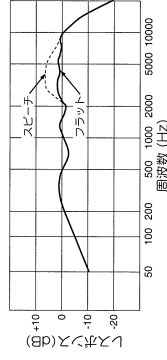

全指向性マイクロホン

型名 **MV-P601**

取扱説明書

— お買いあげありがとうございます —

ご使用前にこの「取扱説明書」をよくお読みください。正しくお使いください。
そのあと保証書と一緒に大切に保管し、必要などでも読み取ってください。

安全に正しくお使いいただくために

■この取扱説明書では、製品の安全に正しくお使いいただき、あなたや他の人々へ危害や財産への損害を未然に防止するために、
注意を示しています。その表示の意味は次のようになります。内容をよく理解してから本文をお読みください。

警告 この表示を無視して、誤った取り扱いをすると、死亡又は重傷を負う可能性が想定される内容を示しています。

注意 この表示を無視して、誤った取り扱いをすると、損害を負ったり物的損害の発生が想定される内容を示しています。

使用上のご注意

警告 ■屋外で使用していて、雷が降り出したら、すぐに使用をやめて、機器から離れてください。
落雷の原因となります。

注意 ■車や電線に近づいたり、故意に落としたり、強いショックを与えないようにしてください。故障の原因となります。
■高温、多湿の場所や、雨の当たる場所での使用は、避けてください。
故障の原因となります。

私たちは環境保護を心がけています。
エコマーク製品の再生紙(白紙)の活用を促しています。

特長

■本機は、集音性に優れた全指向性マイクロホンです。会議など人の声をより明確に録音できる音質切換スイッチを装備しています。

仕様

※本機の試験方法は、JIS C5502 に規定した試験方法で測定しています。
※本機の仕様および外観は、改善のため予告なく変更することがあります。

- ■型 式：ムービングコイル型
- ■指向 性：全指向性
- ■周 波 数 特 性：50Hz～16kHz
- ■出カインピーダンス：600Ω 平衡(1kHz)
- ■感 度：-52dB(0dB=1V/Pa, 1kHz)
- ■外形寸法(本体)：φ36×177mm
- ■質 量(本体)：160g
- ■仕 上：ゴールド色塗装(本体)

■音質切換スイッチの使いかた
一般的な、集音モニター用としてお使いのときは、フラットの位置にセットしてください。
会議などで、人の声をより明確に録音するときは、スピーチの位置にお使いください。

■外形図(単位:mm)

■周波数特性

■回路図

この商品を購入する場合は、法令や地域の条例に従って適正に処理してください。

保証とアフターサービス

1. この商品には保証書を添付しています。保証書はお買い上げ販売店でお渡ししますので、所定事項の記入、および記載内容をご確認のうえ大切に保管してください。
2. 保証期間はお買い上げの日より1年間です。保証書記載の内容により、お買い上げ販売店が修理いたします。詳細は保証書をご覧ください。
3. そのほかアフターサービスについてご不明な点は、お買い上げの販売店または最寄りのサービス窓口にご相談ください。

お客様ご相談センター
〒113-0033 東京都文京区本郷2-14-7 ビクター本郷ビル 電話 (03) 5684-9311
〒614-0028 大阪府天王寺区小塚町10-16 大阪ビクタービル 電話 (06) 6765-4161
システム営業部
〒192-8620 東京都八王子市石川町2969-2 電話 (0426) 60-7245(ダイヤルイン)

Victor **JVC**
日本ビクター株式会社