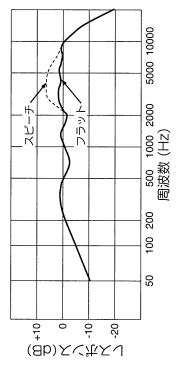

全指向性マイクロホン

型名 **MV-P601**

取扱説明書

— お買いあげありがとうございます —

ご使用前にこの「取扱説明書」をよくお読みください。正しくお使いください。
そのあと保証書と一緒に大切に保管し、必要などでも読み取ってください。

安全に正しくお使いいただくために

■この取扱説明書では、製品の安全に正しくお使いいただき、あなたや他の人々へ危害や財産への損害を未然に防止するために、
注意を示しています。その表示の意味は次のようになります。内容をよく理解してから本文をお読みください。

- **警告** この表示を無視して、誤った取り扱いをすると、死亡又は重傷を負う可能性が想定される内容を示しています。
- **注意** この表示を無視して、誤った取り扱いをすると、軽傷を負ったり物的損害の発生が想定される内容を示しています。

使用上のご注意

- **警告**
  - ■屋外で使用していて、雷が降り出したら、すぐに使用をやめて、機器から離れてください。
    落雷の原因となります。
- **注意**
  - ■車や電線に近づいたり、故意に落としたり、強いショックを与えないようにしてください。故障の原因となります。
  - ■高温、多湿の場所や、雨の当たる場所での使用は、避けてください。
    故障の原因となります。

私たちは環境保護を心がけています。
エコマーク製品の再生紙(白紙)の活用を促しています。

特長

■本機は、集音性に優れた全指向性マイクロホンです。会議など人の声をより明確に録音できる音質切換スイッチを装備しています。

仕様

※本機の試験方法は、JIS C5502 に規定した試験方法で測定しています。
※本機の仕様および外観は、改善のため予告なく変更することがあります。

- ■型 式：ムービングコイル型
- ■指向 性：全指向性
- ■周 波 数 特 性：50Hz～16kHz
- ■出カインピーダンス：600Ω 平衡(1kHz)
- ■感 度：-52dB(0dB=1V/Pa, 1kHz)
- ■外形寸法(本体)：φ36×177mm
- ■質 量(本体)：160g
- ■仕 上：ゴールド色塗装(本体)

■音質切換スイッチの使いかた
一般的な、集音モニター用としてお使いのときは、フラットの位置にセットしてください。
会議などで、人の声をより明確に録音するときは、スピーチの位置にお使いください。

■外形図(単位:mm)

■周波数特性

■回路図

この商品を購入する場合は、法令や地域の条例に従って適正に処理してください。

保証とアフターサービス

1. この商品には保証書を添付しています。保証書はお買い上げ販売店でお渡ししますので、所定事項の記入、および記載内容をご確認のうえ大切に保管してください。
2. 保証期間はお買い上げの日より1年間です。保証書記載の内容により、お買い上げ販売店が修理いたします。詳細は保証書をご覧ください。
3. そのほかアフターサービスについては不明な点は、お買い上げの販売店または最寄りのサービス窓口にご相談ください。

お客様ご相談センター
〒113-0033 東京都文京区本郷2-14-7 ビクター本郷ビル 電話 (03) 5684-9311
〒614-0028 大阪府天王寺区小塚町10-16 大阪ビクタービル 電話 (06) 6765-4161
システム営業部
〒192-8620 東京都八王子市石川町2969-2 電話 (0426) 60-7245(ダイヤルイン)