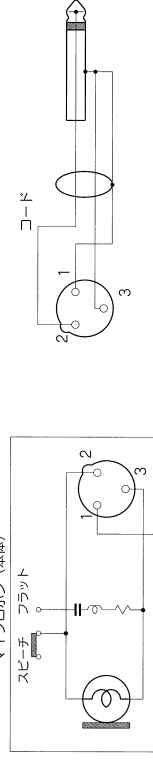

全指向性マイクロホン

型名 **MV-P601**

取扱説明書

— お買いあげありがとうございます —

ご使用前にこの「取扱説明書」をよくお読みください。正しくお使いください。
そのあと保証書と一緒に大切に保管し、必要などでも読み取ってください。

安全に正しくお使いいただくために

■この取扱説明書では、製品の安全に正しくお使いいただき、あなたや他の人々へ危害や財産への損害を未然に防止するために、
注意を示しています。その表示の意味は次のようになります。内容をよく理解してから本文をお読みください。

私たちは環境保護を心がけています。
エコマーク製品の再生紙(白紙)の活用を促しています。

特長

■本機は、集音性に優れた全指向性マイクロホンです。会議など人の声をより明確に録音できる音質切換スイッチを装備しています。

仕様

※本機の試験方法は、JIS C5502 に規定した試験方法で測定しています。
※本機の仕様および外観は、改善のため予告なく変更することがあります。

- 型 式：ムービングコイル型
- 指向 性：全指向性
- 周 波 数 特 性：50Hz～16kHz
- 出カインピーダンス：600Ω 平衡(1kHz)
- 感 度：-52dB(0dB=1V/Pa, 1kHz)
- 外形寸法(本体)：φ36×177mm
- 質 量(本体)：160g
- 仕 上：ゴールド色塗装(本体)

■音質切換スイッチの使いかた
一般的な、集音モニター用としてお使いのときは、フラットの位置にセットしてください。
会議などで、人の声をより明確に録音するときは、スピーチの位置にお使いください。

■外形図(単位:mm)

■周波数特性

■回路図

この商品を購入する場合は、法令や地域の条例に従って適正に処理してください。

保証とアフターサービス

1. この商品には保証書を添付しています。保証書はお買い上げ販売店でお渡ししますので、所定事項の記入、および記載内容をご確認のうえ大切に保管してください。
2. 保証期間はお買い上げの日より1年間です。保証書記載の内容により、お買い上げ販売店が修理いたします。詳細は保証書をご覧ください。
3. そのほかアフターサービスについてご不明な点は、お買い上げの販売店または最寄りのサービス窓口にご相談ください。