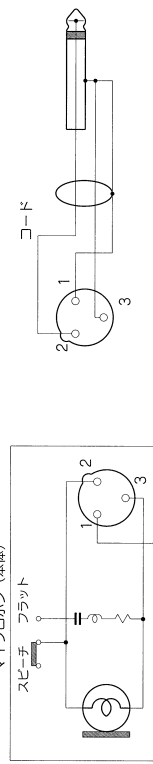

全指向性マイクロホン

型名 **MV-P601**

取扱説明書

— お買いあげありがとうございます —

ご使用前にこの「取扱説明書」をよくお読みください。正しくお使いください。
そのあと保証書と一緒に大切に保管し、必要などでも読み取ってください。

安全に正しくお使いいただくために

■この取扱説明書では、製品の安全に正しくお使いいただき、あなたや他の人々へ危害や財産への損害を未然に防止するために、
注意を示しています。その表示の意味は次のようになります。内容をよく理解してから本文をお読みください。

私たちは環境保護を心がけています。
エコマーク製品の再生紙(白紙)の活用を促しています。

特長

■本機は、集音性に優れた全指向性マイクロホンです。会議など人の声をより明確に録音できる音質切換スイッチを装備しています。

仕様

※本機の試験方法は、JIS C5502 に規定した試験方法で測定しています。
※本機の仕様および外観は、改善のため予告なく変更することがあります。

- 型 式：ムービングコイル型
- 指向 性：全指向性
- 周 波 数 特 性：50Hz～16kHz
- 出カインピーダンス：600Ω 平衡(1kHz)
- 感 度：-52dB(0dB=1V/Pa, 1kHz)
- 外形寸法(本体)：φ36×177mm
- 質 量(本体)：160g
- 仕 上：ゴールド色塗装(本体)

■音質切換スイッチの使いかた
一般的な、集音モニター用としてお使いのときは、フラットの位置にセットしてください。
会議などで、人の声をより明確に録音するときは、スピーチの位置にお使いください。

■外形図(単位:mm)

■周波数特性

■回路図

この商品を購入する場合は、法令や地域の条例に従って適正に処理してください。

保証とアフターサービス

1. この商品には保証書を添付しています。保証書はお買い上げ販売店でお渡ししますので、所定事項の記入、および記載内容をご確認のうえ大切に保管してください。
2. 保証期間はお買い上げの日より1年間です。保証書記載の内容により、お買い上げ販売店が修理いたします。詳細は保証書をご覧ください。
3. そのほかアフターサービスについては不明な点は、お買い上げの販売店または最寄りのサービス窓口にご相談ください。