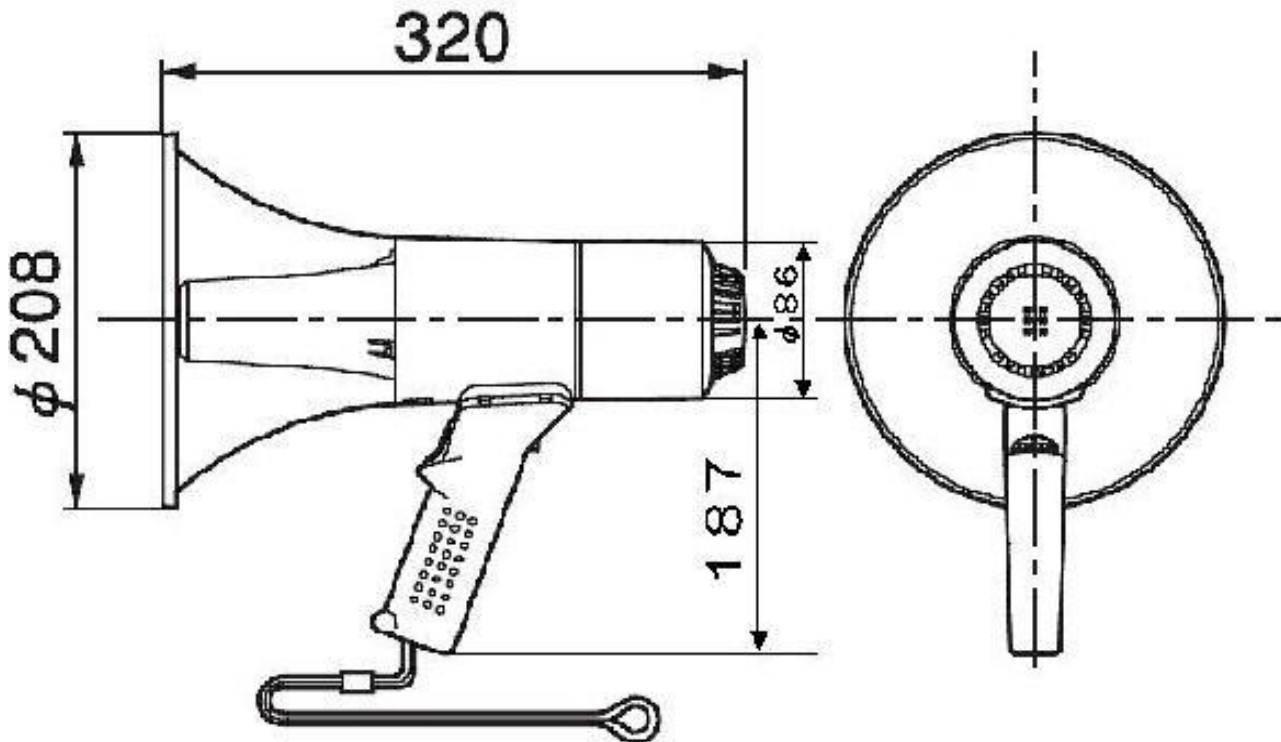

メガホン

概要

15W出力の防塵・防水対応メガホンです。
IP54の防塵・防まつ形で多少の雨でもお使いいただけます。
ホーン部分は、透明なため視界を遮ることなく拡声できます。
メガホン本体には、軽くて丈夫なASA樹脂を使用、耐候性・耐衝撃性に優れています。

定格

出力	定格 15W	最大 20W
到達距離	約315m (JEITA TT4501C)	
電源	乾電池 LR14 (単二形アルカリ乾電池) 6本	
電池持続時間	約22時間 (JEITA TT4501C)	
外形寸法	口径 φ208mm 全長320mm	
質量	約1.1kg (乾電池を除く)	
仕上げ	本体 (ASA樹脂)	: マンセル10B6/6近似色 ライトブルー
	ホーンマウス部 (ASA樹脂)	: ブルー系クリアー
防塵・防水性能	IP54準拠 (IEC 60529、JIS C 0920) 防塵形・防まつ形	
環境対応	RoHS対応	
付属品	取扱説明書、サービス窓口案内、安全上のご注意、保証書	

外観寸法図

単位:mm

型番	株式会社 JVCケンウッド	分類	発行	頁
PE-M315		プロオーディオ	2012年9月 (暫定版)	1/1